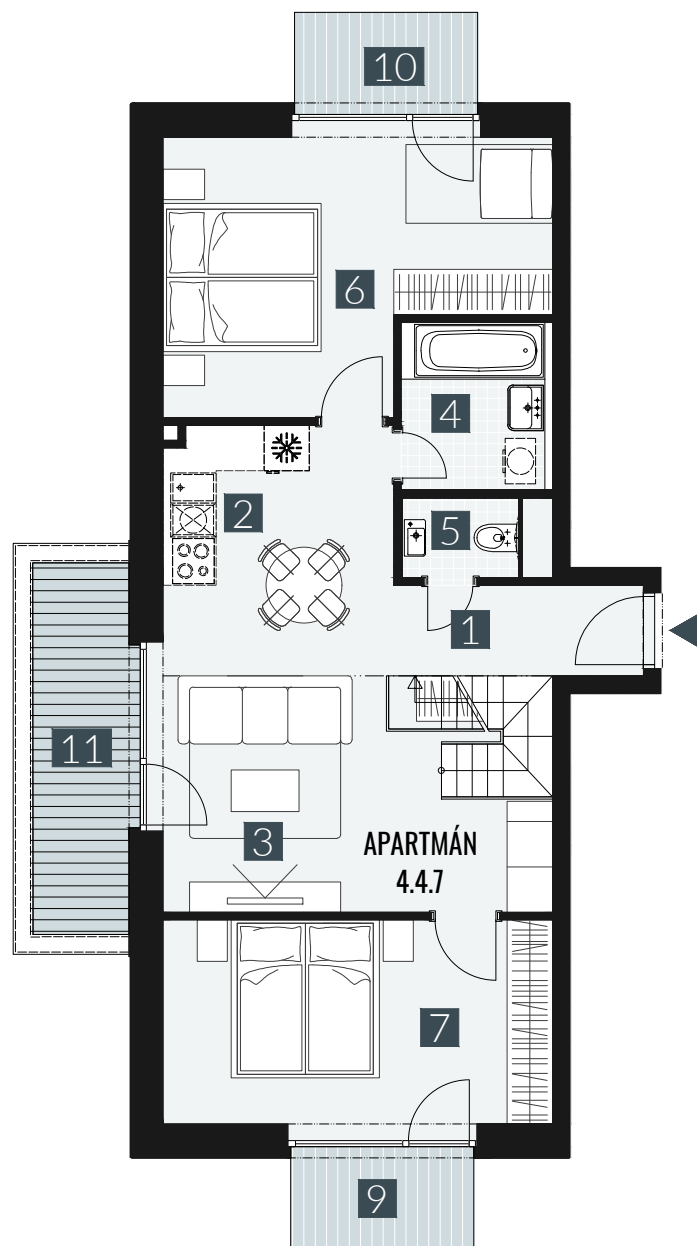

# GERLACH REZORT

APARTMÁN | APARTMENT **4.4.7**

DISPOZICE | ROOMS **3,5+KK**

BLOK | BLOCK **04**

PODLAŽÍ | FLOOR **4+5.NP**

1. vstupní předstíň	/lobby	0 5 , 5 8 m <sup>2</sup>
2. kuchyňský kout	/kitchen	0 6 , 5 2 m <sup>2</sup>
3. obývací pokoj	/living room	1 8 , 9 4 m <sup>2</sup>
4. koupelna	/bathroom	0 4 , 4 2 m <sup>2</sup>
5. WC	/toilet	0 2 , 1 5 m <sup>2</sup>
6. pokoj	/room	1 6 , 8 0 m <sup>2</sup>
7. pokoj	/room	1 4 , 4 5 m <sup>2</sup>
8. galerie	/loft	2 1 , 7 3 m <sup>2</sup>
<b>UŽITNÁ PLOCHA</b>	<b>/carpet area</b>	<b>9 0 , 5 9 m<sup>2</sup></b>
9. balkon	/balcony	0 3 , 2 7 m <sup>2</sup>
10. balkon	/balcony	0 3 , 2 7 m <sup>2</sup>
11. terasa	/terrace	0 6 , 8 3 m <sup>2</sup>

M=1:100 1 2 3 4 5

Upozornění: Plochy jednotlivých místností jsou pouze orientační. Vyobrazené zařízení v plánech bytů (nábytek, kuch. linka, el. spotřebiče atd.) není součástí dodávky. Rozsah dodávky je specifikován ve standardu. Investor si vyhrazuje právo na drobné úpravy.