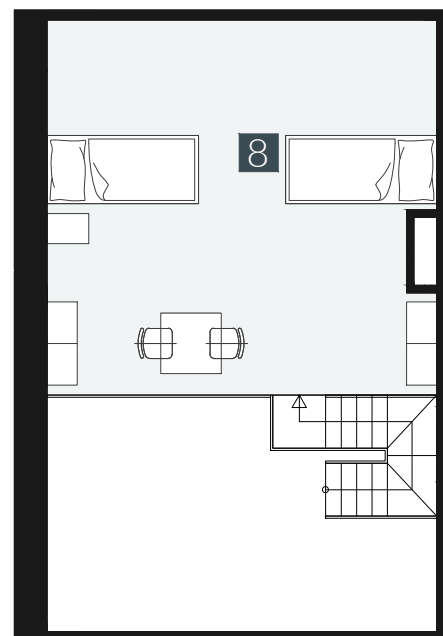

# GERLACH REZORT

APARTMÁN | APARTMENT **4.4.7**

DISPOZICE | ROOMS **3,5+KK**

BLOK | BLOCK **04**

PODLAŽÍ | FLOOR **4+5.NP**

1. vstupní předstíň	/lobby	0 5 , 5 8 m <sup>2</sup>
2. kuchyňský kout	/kitchen	0 6 , 5 2 m <sup>2</sup>
3. obývací pokoj	/living room	1 8 , 9 4 m <sup>2</sup>
4. koupelna	/bathroom	0 4 , 4 2 m <sup>2</sup>
5. WC	/toilet	0 2 , 1 5 m <sup>2</sup>
6. pokoj	/room	1 6 , 8 0 m <sup>2</sup>
7. pokoj	/room	1 4 , 4 5 m <sup>2</sup>
8. galerie	/loft	2 1 , 7 3 m <sup>2</sup>
<b>UŽITNÁ PLOCHA</b>	<b>/carpet area</b>	<b>9 0 , 5 9 m<sup>2</sup></b>
9. balkon	/balcony	0 3 , 2 7 m <sup>2</sup>
10. balkon	/balcony	0 3 , 2 7 m <sup>2</sup>
11. terasa	/terrace	0 6 , 8 3 m <sup>2</sup>

M=1:100 1 2 3 4 5

Upozornění: Plochy jednotlivých místností jsou pouze orientační. Vyobrazené zařízení v plánech bytů (nábytek, kuch. linka, el. spotřebiče atd.) není součástí dodávky. Rozsah dodávky je specifikován ve standardu. Investor si vyhrazuje právo na drobné úpravy.