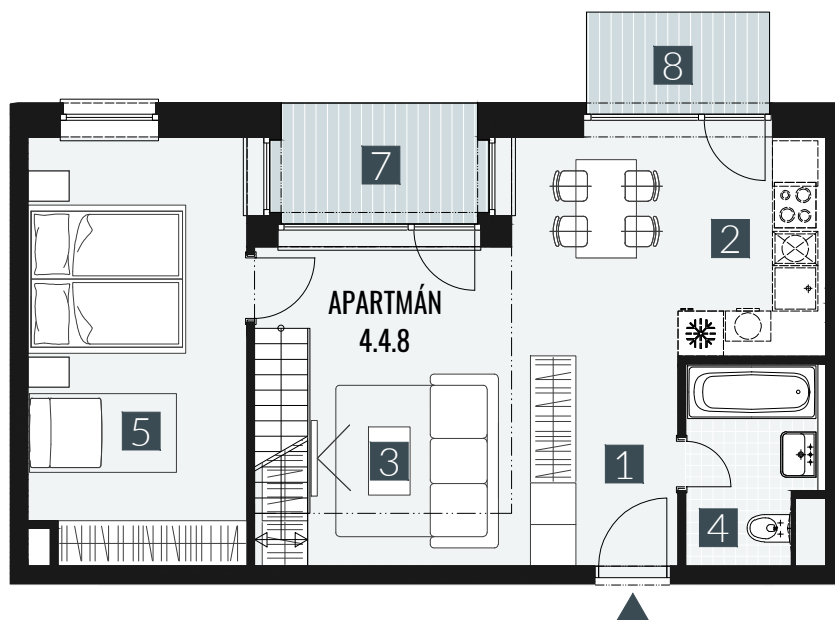

GERLACH REZORT

APARTMÁN I APARTMENT **4.4.8**

DISPOZICE I ROOMS **2,5+KK**

BLOK I BLOCK **04**

PODLAŽÍ I FLOOR **4+5.NP**

1. vstupní předsíň	/lobby	0 5 , 6 4 m ²
2. kuchyňský kout	/kitchen	1 2 , 7 9 m ²
3. obývací pokoj	/living room	1 5 , 6 5 m ²
4. koupelna s WC	/bathroom	0 4 , 9 0 m ²
5. pokoj	/room	1 6 , 5 4 m ²
6. galerie	/loft	2 1 , 8 2 m ²
UŽITNÁ PLOCHA	/carpet area	7 7 , 3 4 m²
7. lodžie	/loggia	0 4 , 4 5 m ²
8. balkon	/balcony	0 3 , 2 7 m ²

M=1:100 1 2 3 4 5

Upozornění: Plochy jednotlivých místností jsou pouze orientační. Vyobrazené zařízení v plánech bytů (nábytek, kuch. linka, el. spotřebiče atd.) není součástí dodávky. Rozsah dodávky je specifikován ve standardu. Investor si vyhrazuje právo na drobné úpravy.