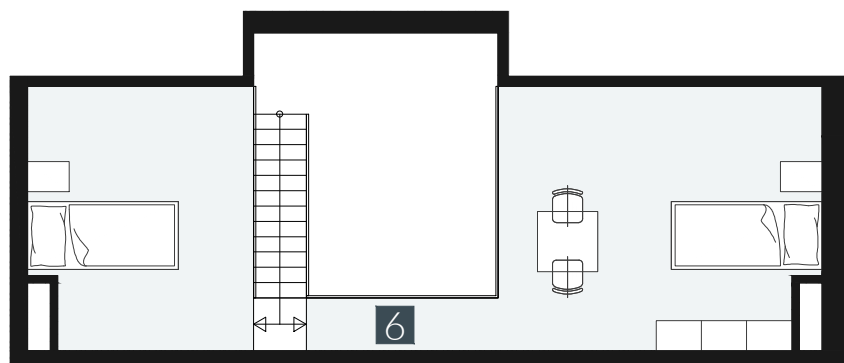

GERLACH REZORT

APARTMÁN I APARTMENT **4.4.8**

DISPOZICE I ROOMS **2,5+KK**

BLOK I BLOCK **04**

PODLAŽÍ I FLOOR **4+5.NP**

1. vstupní předsíň	/lobby	0 5 , 6 4 m ²
2. kuchyňský kout	/kitchen	1 2 , 7 9 m ²
3. obývací pokoj	/living room	1 5 , 6 5 m ²
4. koupelna s WC	/bathroom	0 4 , 9 0 m ²
5. pokoj	/room	1 6 , 5 4 m ²
6. galerie	/loft	2 1 , 8 2 m ²
UŽITNÁ PLOCHA	/carpet area	7 7 , 3 4 m²
7. lodžie	/loggia	0 4 , 4 5 m ²
8. balkon	/balcony	0 3 , 2 7 m ²

M=1:100 1 2 3 4 5

Upozornění: Plochy jednotlivých místností jsou pouze orientační. Vyobrazené zařízení v plánech bytů (nábytek, kuch. linka, el. spotřebiče atd.) není součástí dodávky. Rozsah dodávky je specifikován ve standardu. Investor si vyhrazuje právo na drobné úpravy.